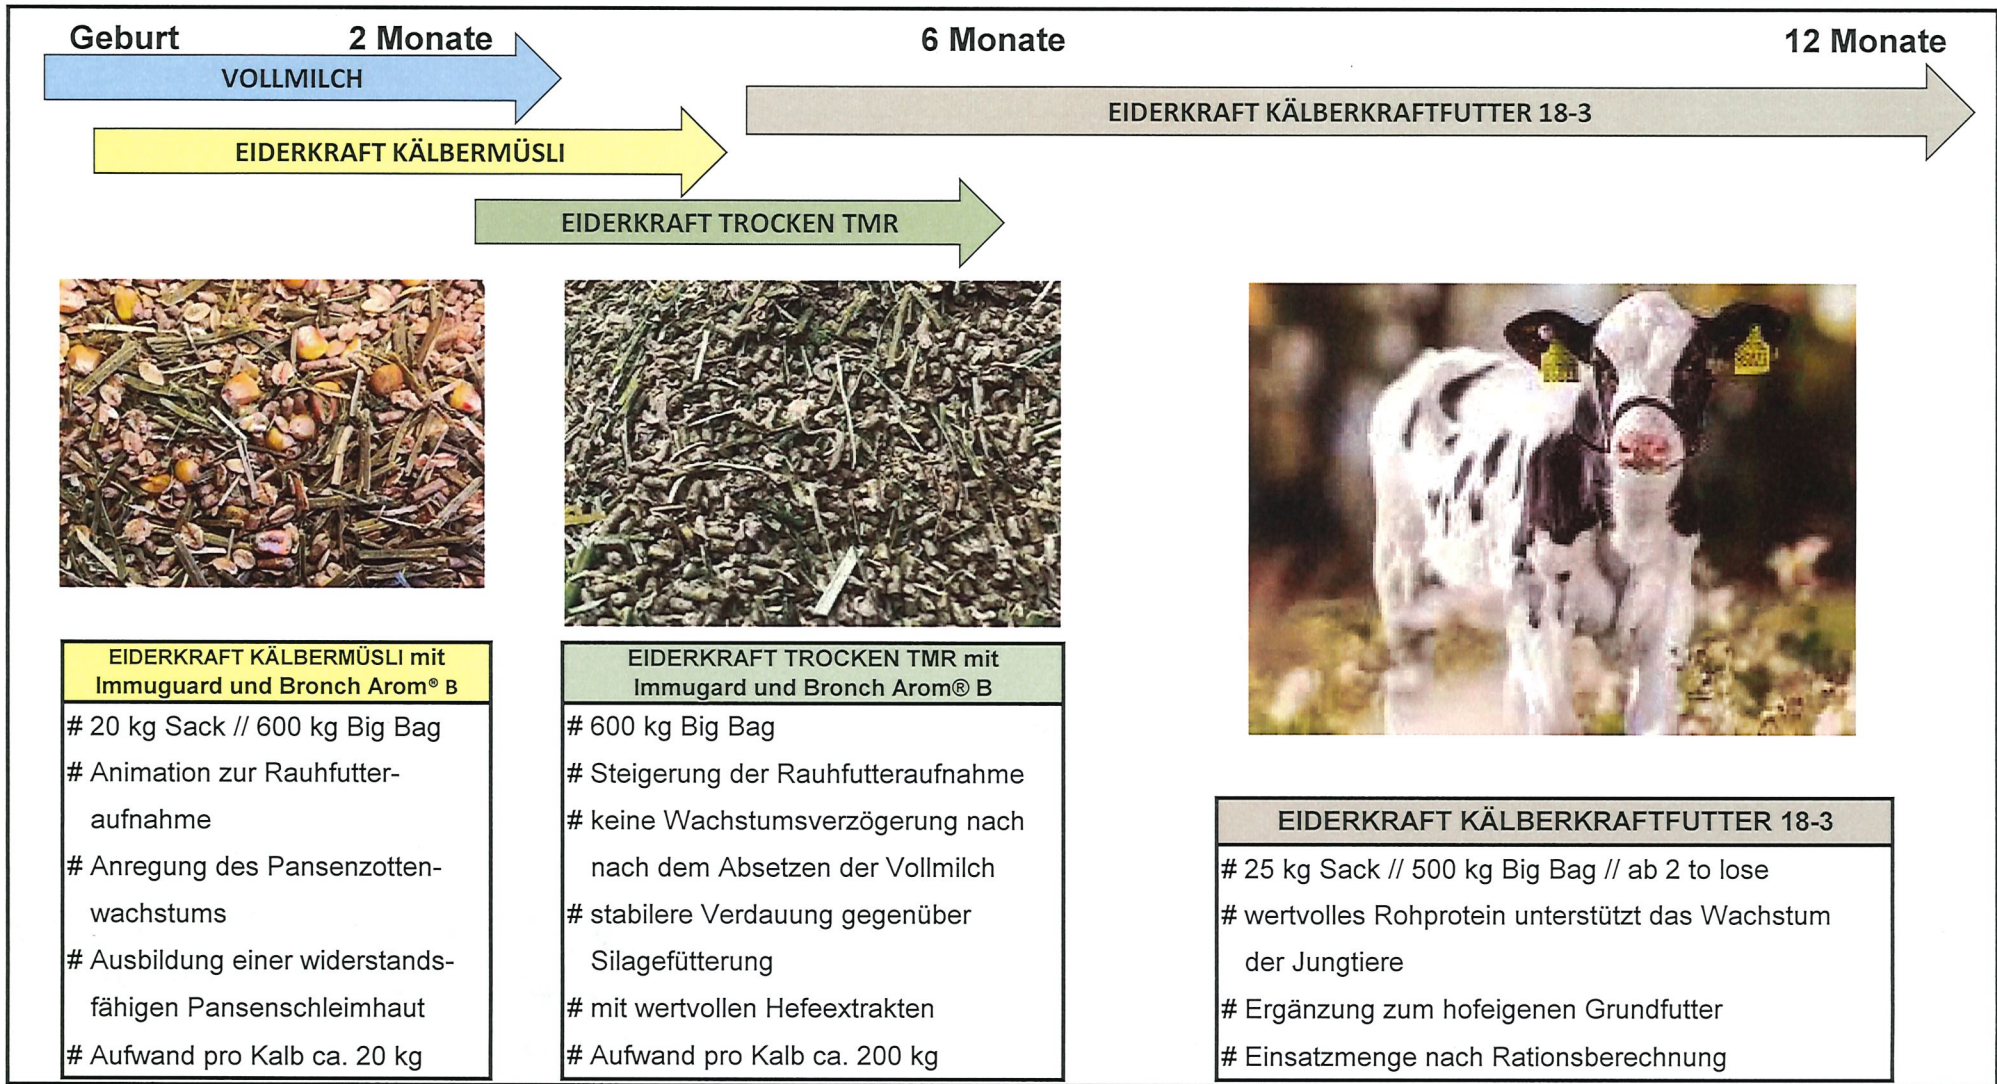

Bioland Mischfuttermittel für Rinder

Bezeichnung	Kälber			Milchleistungsfutter								Ergänzer		
	Kälberfutter 18-3	Kälber-Müsli	Kälber Trocken TMR	Weide-Pellet 12-3	MLF 14-4 Mais	MLF 16-3	MLF 16-4 Mais	MLF 18-3	MLF 18-4 Mais	MLF 20-4 Mais	100 Tage - Futter	Energie-Ergänzer	Eiweiß-Ergänzer	
Inhaltsstoffe														
Rohprotein	%	18,00	15,5	15,3	12,0	14,0	16,0	16,0	18,0	18,0	20,0	19,0	8,3	28,0
nXP*	g				140	145	148	150	155	158	165	169	142	185
RNB*	g				- 3	- 1	+3	+ 2	+ 5	+ 4	+ 6	+ 3	- 9	+ 15
Rohfaser	%	9	8	9	7	5	8	6	9	7	10	10	3	10
Rohfett	%	4	4	5	3	3	3	4	3	4	4	4	3	5
Rohasche	%	7	7	7	7	5	7	6	7	6	7	7	2	5
MJ	%	10,8 ME	10,7 ME	10,7 ME	6,7 NEL	7 NEL	6,7 NEL	7 NEL	6,7 NEL	7 NEL	7 NEL	7 NEL	7,4 NEL	7 NEL
Calcium	%	1,00	0,75	0,75	0,90	0,80	0,90	0,90	0,90	0,90	0,80	0,90	0,05	0,25
Phosphor	%	0,50	0,42	0,40	0,50	0,45	0,50	0,50	0,50	0,50	0,50	0,45	0,33	0,60
Natrium	%	0,25	0,20	0,20	0,30	0,25	0,30	0,25	0,30	0,25	0,25	0,25	0,03	0,04
Magnesium	%	0,30	0,30	0,30	0,50	0,30	0,25	0,30	0,30	0,30	0,30	0,30	0,10	0,25
Zusatzstoffe pro kg														
Vitamin A	I.E.	9.000	12.000	10.800	9.000	9.000	9.000	9.000	9.000	9.000	9.000	9.000		
Vitamin D3	I.E.	1.500	2.000	1.800	1.500	1.500	1.500	1.500	1.500	1.500	1.500	1.500		
Vitamin E	mg	20	50	48	40	20	20	20	20	20	20	40		
Kupfer	mg	16	20	20	16	16	16	16	16	16	16	16		
Gebindeeinheit		gesackt, Big Bag, lose	gesackt Big Bag	Big Bag	lose	lose	lose	lose	Big Bag, lose	lose	lose	lose	lose	lose

* je nach Rohstoffangebot können die Werte leicht abweichen

Stand: 11/2020, Änderungen vorbehalten. Weitere Futter auf Anfrage.

Bio-Futter aus dem Norden

GUT ROSENKRANTZ Bio-Futter GmbH & Co. KG
 Oderstraße 45 · 24539 Neumünster · Tel. 04321/990-250
 www.bio-futter.sh

Bioland Aufzuchtfutter für Kälber

Stand: 11/2020, Änderungen vorbehalten. Weitere Futter auf Anfrage.